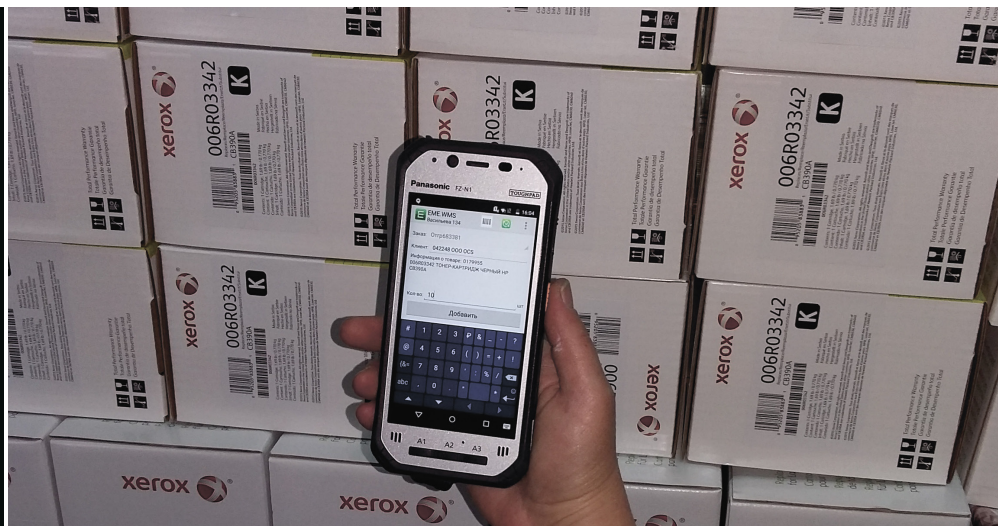

PROSERVICES

EME.WMS СИСТЕМА УПРАВЛЕНИЯ СКЛАДОМ

EME.WMS – это профессиональное решение, оптимизированное для работы на наладонном планшете Panasonic Toughpad FZ-N1 с современным дисплеем большого размера 4,7 дюймов. Комплекс работает на любых складах, с разной интенсивностью товародвижения и сложностью бизнес-процессов, и позволяет оптимизировать работу сотрудников склада, снизить риски неверного учета и неправильной отгрузки товаров.

📶 ФУНКЦИИ РЕШЕНИЯ

- Система EME.WMS позволяет автоматизировать все процессы на складе:
 - приемка и размещение товара
 - управление заказами
 - поддержка отбора штуками, упаковками, паллетами
 - отгрузка заказов в транспортное средство
 - блокирующая и неблокирующая инвентаризация
 - управление запасами
- Поддерживает учет сроков годности, партий, лотов, серийных номер и т.д. на всех этапах движения и обработки заказа
- Интегрируется в единую информационную сеть предприятия и сопрягается с ERP

📶 ЭФФЕКТ ОТ ВНЕДРЕНИЯ

- Максимальное использование складских площадей
- Точные данные о складских остатках с учетом партий, сроков годности, данных о ГТД и других параметров
- Минимизация ошибок при сборке заказов снижает возвраты и претензии от клиентов на 99%
- Автоматизация процессов приемки и сборки заказов сокращает время выполнения операций, увеличивает скорость работы склада до 30%
- Получение информации о загруженности склада, занятости персонала, точных остатках в режиме реального времени

📶 РЕЗУЛЬТАТЫ ТЕСТИРОВАНИЯ PANASONIC TOUGH PAD FZ-N1

60% работников в сфере складского хозяйства, доставок и логистики считают, что их мобильные устройства для сканирования штрихкодов не всегда эффективно работают*. Сотрудники, участвовавшие в тестировании нового защищенного наладонного планшета FZ-N1 отметили, что следующие факторы позволили бы им выполнять больше качественных операций сканирования (на 10-25%).