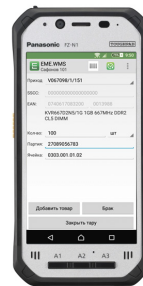

TOUGHBOOK

TOUGH PAD

PROSERVICES

НОВЫЙ ВЗГЛЯД НА СКАНИРОВАНИЕ. PANASONIC TOUGHPAD FZ-N1 С УГЛОВЫМ СКАНЕРОМ ШТРИХКОДОВ

Toughpad FZ-N1 с Android™ 5.1.1 — это высокопроизводительный наладонный планшет с диагональю 4,7", смартфон и считыватель штрихкодов в одном защищенном корпусе. Благодаря полностью защищенному дизайну, соответствию стандарту MIL-STD-810G, классу защиты IP67, способности выдерживать падение с высоты 1,8 м и не менее 1000 падений с высоты 1 м обеспечивается длительный срок службы устройства и низкая совокупная стоимость владения. В устройстве реализован ряд уникальных

возможностей, включая считыватель штрихкодов, расположенный под углом на задней панели, что сокращает нагрузку на пользователя во время сканирования и повышает производительность.

ПОЛЬЗОВАТЕЛИ:

- операторы склада
- приемщики грузов
- кладовщики

ТРАДИЦИОННЫЙ ТЕРМИНАЛ СБОРА ДАННЫХ

- физическая клавиатура
- маленький экран
- большой вес
- неудобное сканирование 1D/2D штрих-кодов
- непродолжительное время автономной работы

PANASONIC TOUGHPAD FZ-N1