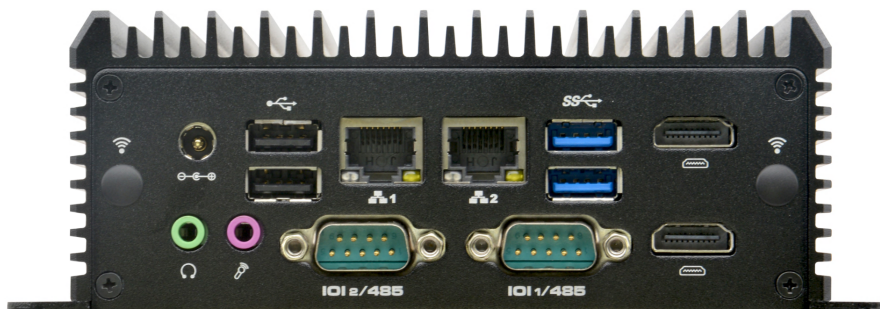

Тыльная сторона