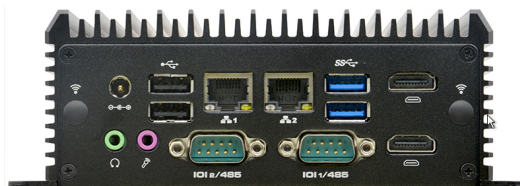

FRONT Compact 510.111

»» Спецификация

Система

Процессор

- Intel Core i5-10210U (1.6ГГц, Turbo Boost 4.2ГГц)
- TDP 15Вт

Оперативная память

- 4Гб DDR4 SO-DIMM, 2666МГц (до 64Гб макс.)

Графика

- Intel® UHD Graphics

Порты ввода/вывод

- 2x HDMI, разрешение до 4096x2304
- 2x RS-232/485
- 4x USB 2.0 и 4x USB 3.0, Тип-A
- 2x GbE RJ45 (RTL8111H)
- 1x Линейный выход, 3.5мм
- 1x Вход для микрофона, 3.5мм
- 1x слот для SIM
- 2x Выхода для антенн

Хранение данных

- 1x 2.5" SATA HDD/SSD
- Предустановлено 64Гб 2.5" (Можно конфигурировать)
- 1x M.2 слот 2280 NVME PCIe4/SATA SSD

Слоты расширения

- 1x Mini-PCI-e слот для LTE(с SIM)
- 1x M.2 слот для модуля Wi-Fi

Питание устройства

- Входное напряжение 12В пост.
- Тип разъема DC Jack

Физические параметры

- Размеры: 165x126x56.5мм
- Конструкция корпуса: Алюминий
- Система охлаждения: Безвентилятоный
- Вид монтажа: Настольный, настенный, VESA