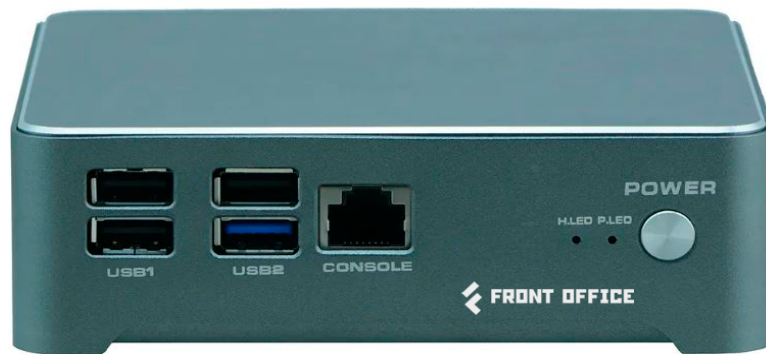

»» Внешний вид

Лицевая сторона