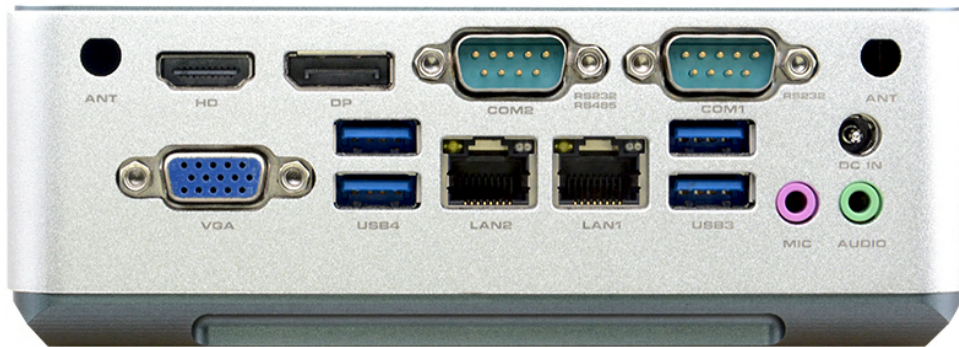

Тыльная сторона