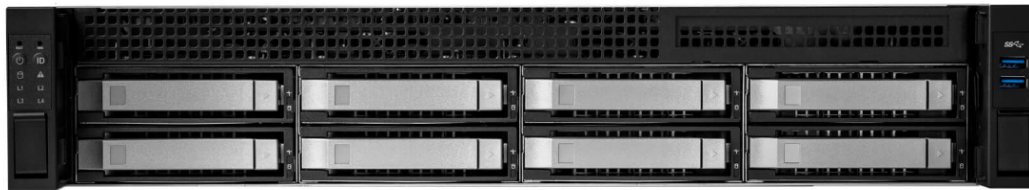

FRONT Server 820.603

»» Спецификация

Система

Процессор

- 2x Intel Xeon Silver 4310 (LGA 4189, до 3.3ГГц)
- TDP 2x 120Вт
- Чипсет Intel C621A

Оперативная память

- 32Гб DDR4 RDIMM/ LRDIMM (до 4096Гб макс.)

Графика

- ASPEED AST2500

Порты ввода/вывод

- 1x VGA
- 2x USB 3.2, Тип А
- 2x GbE RJ-45 (Intel I350-AM2)
- 1x RJ-45 IPMI (Управление состоянием серверной платформы)

Хранение данных

- 8x SATA SSD/HDD с поддержкой RAID 0,1,5,6,10,50
- 1 x M.2 Key M (NVMe)
- Предустановлено 256Гб M.2 SSD (Можно конфигурировать)

Слоты расширения

- 5x PCIe x16 Half-size
- 1x PCI x8 Half-size
- 1x M.2 M key 2280

Питание устройства

- Входное напряжение: 90 ~ 264 В, AC
- Мощность блока: 800Вт (Можно кофигурировать)
- Тип блока: 2U, Резервируемый (1+1)

Физические параметры

- Высота: 2U
- Размеры: 660x448x87мм
- Конструкция корпуса: Сталь
- Система охлаждения: Активная
- Вид монтажа: 19" стойка

Условия окружающей среды

- Рабочая температура: +10 ~ +35
- Температура хранения: -40 ~ +70
- Относительная влажность: 20%-90% без конденсата