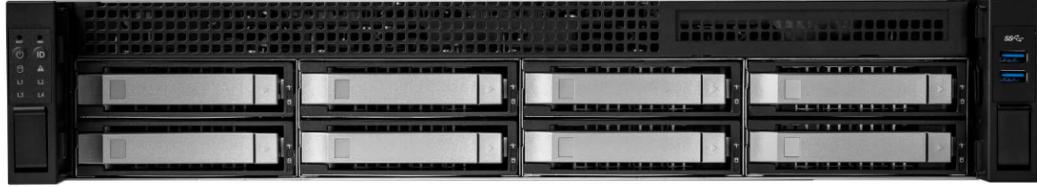

»» Внешний вид

Лицевая сторона