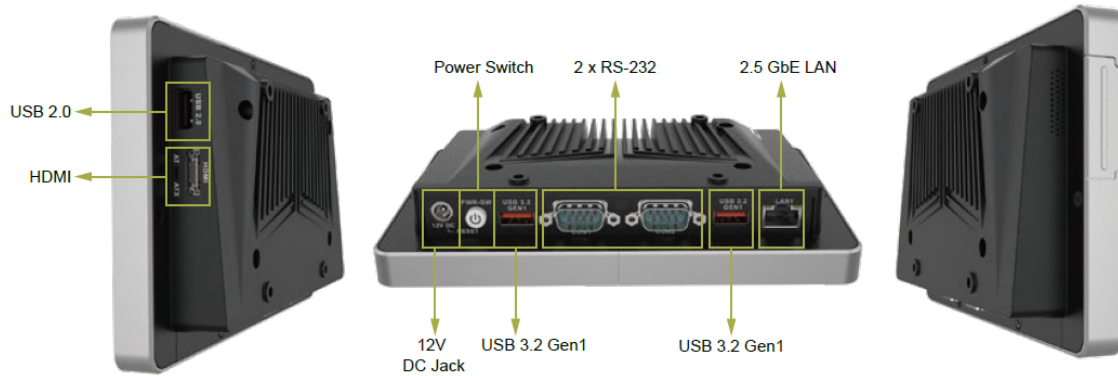

Тыльная сторона