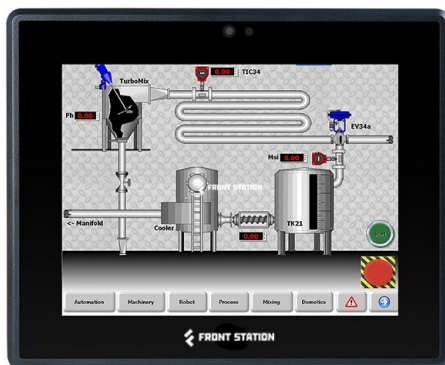

»»» Внешний вид

Лицевая сторона