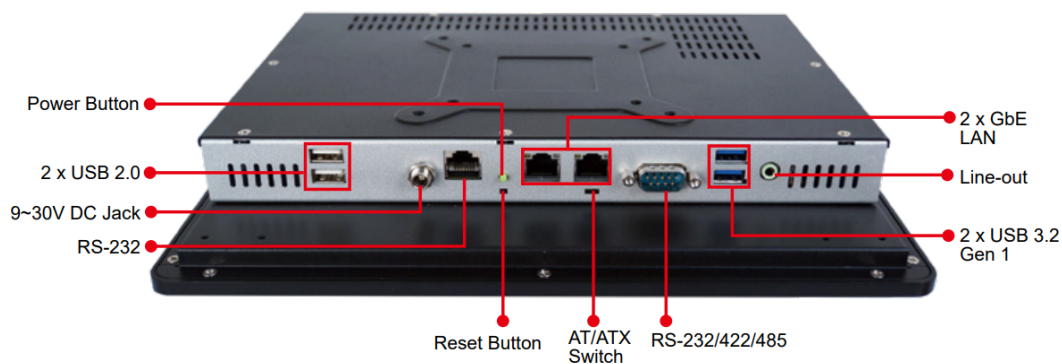

- 1x RS-232/422/485(DB9), 1x RS-232(RJ45)
- 2x USB 3.2, 2x USB 2.0, Тип-A
- 2x GbE RJ45
- Wi-Fi (Опция)
- 1x Линейный выход, 3.5мм

Хранение данных

- 1x mSATA Full-Size
- Предустановлено 64Гб SSD(Можно конфигурировать)

Слоты расширения

- 1x Mini PCIe Half-size
- 1x Mini PCIe Full-Size

Питание устройства

- Тип разъема: клеммная колодка
- Входное питание 9 ~ 30В, DC
- Блок питания (в комплекте поставки)

Физические параметры

»»» Внешний вид

Лицевая сторона

Тыльная сторона

»»» Размеры (мм)