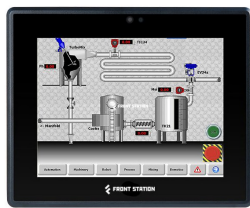

FRONT Station 230.200

»» Спецификация

Система

Процессор

- Intel Celeron J1900 (2.0ГГц)
- TDP 10Вт

Оперативная память

- 2Гб DDR3L SO-DIMM (до 8Гб макс.)

Графика

- Intel HD Graphics

Дисплей

- Диагональ экрана: 10.4"
- Разрешение экрана: 800 x 600
- Соотношение сторон: 4:3
- Яркость: 400 кд/кв.м
- Контрастность: 700:1
- Тип сенсорного экрана: Резистивный

Интерфейсы ввода/вывода

- 1x RS-232/422/485(DB9), 1x RS-232(RJ45)
- 2x USB 3.2, 2x USB 2.0, Тип-A
- 2x GbE RJ45
- Wi-Fi (Опция)
- 1x Линейный выход, 3.5мм

Хранение данных

- 1x mSATA Full-Size
- Предустановлено 64Гб SSD(Можно конфигурировать)

Слоты расширения

- 1x Mini PCIe Half-size
- 1x Mini PCIe Full-Size

Питание устройства

- Тип разъема: клеммная колодка
- Входное питание 9 ~ 30В, DC
- Блок питания (в комплекте поставки)

Физические параметры

- Размеры: 232.4x285.2x44мм
- Конструкция корпуса: Алюминий
- Система охлаждения: Безвентиляторный
- Вид монтажа: VESA 75.
  Настенное, настольное, монтаж в панель (Опция)

Условия окружающей среды

- Рабочая температура: -10 ~ +50
- Температура хранения: -20 ~ +60
- Относительная влажность: 10%~95% без конденсата