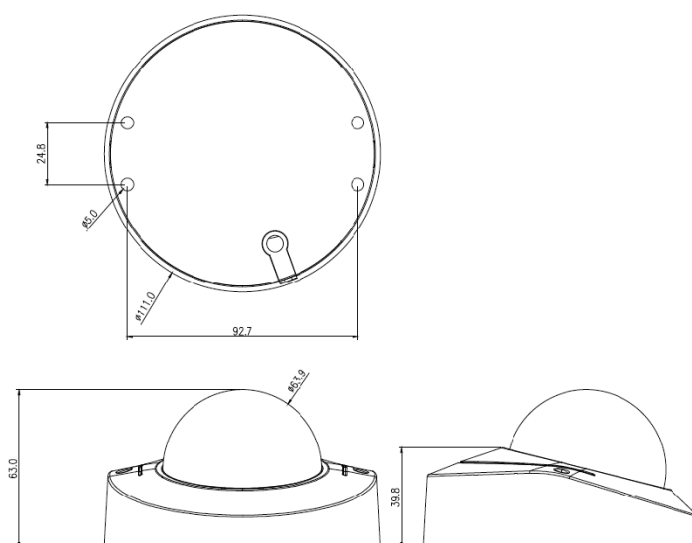

Миниатюрная купольная IP-камера для обнаружения человека с фиксированным объективом 5 Мп и питанием POE

Характеристики:

- Сенсор 1/2,8" Sony CMOS
- 5 Мп разрешение в реальном времени 2560 × 1944P
- Сверхнизкая освещенность 0,01 люкс
- День/ночь, AWB/MWB, BLC, HLC, 2D/3D-DNR, затвор, IR-CUT
- D-WDR, зеркало, поворот, предотвращение запотевания
- Различные наложения, обнаружение движения, маска конфиденциальности
- Совместимость с RTSP, Onvif 17.06 и многими сетевыми видеорегистраторами сторонних производителей
- Двухпоточный медиасервер H.264/H.265
- Простой в использовании облачный сервис P2P
- Поддержка аутентификации пользователей, шифрование видео
- Поддержка отправки на эл. почту и FTP моментальных снимков в случае сигнала тревоги
- Многофункциональный веб-браузер IE, Firefox ESR 32 разр., ПК-клиент, удаленный доступ через мобильное приложение
- Сетевой порт RJ45 100 Мбит/с, IEEE802.3af PoE
- Молниезащита 4000 В
- Прочный водонепроницаемый корпус, IP66
- 10 ИК-светодиодов поверхностного монтажа, подсветка на 15 м
- Фиксированный объектив HD 3,6 мм